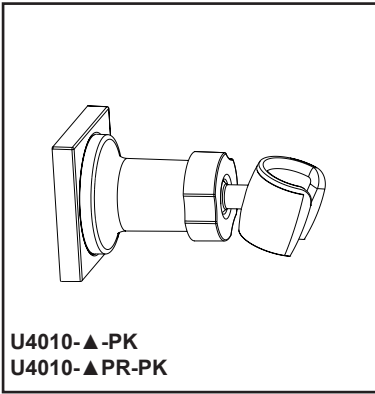

voyez ce que Delta peut faire®

MONTAGE MURAL

■ Support mural carré

CARACTÉRISTIQUES :

- Lumicoat^{MD} (modèles -PR uniquement)
- Finis Lumicoat^{MD} se nettoient facilement sans avoir recours à des nettoyeurs ou à des produits chimiques sur les surfaces les plus fréquemment touchées

SPÉCIFICATIONS STANDARDS

- Compatible avec les écrous coniques de boyau
- Vis d'installation invisibles
- Support réglable

GARANTIE

- Pièces et finition – Garantie à vie limitée; ou pour les clients commerciaux, 10 ans pour les résidences multifamiliales (appartements et condominiums) et 5 ans pour tout autre usage commercial, dans tous les cas à compter de la date de réception du produit par l'acheteur initial ou son représentant autorisé (installateur, etc.).
- Veuillez consulter le site fr.deltafaucet.ca pour tous les détails de notre garantie limitée.

▲ Désigne le suffixe approprié de la finition

Delta Faucet Company se réserve le droit (1) d'effectuer des changements dans les spécifications et les matériaux, et (2) de modifier ou d'abandonner certains modèles, dans les deux cas sans préavis ni obligation. Les dimensions sont à titre indicatif seulement. Consultez le Livre des prix courants de la gamme complète ou fr.deltafaucet.ca pour les options de finition et la disponibilité des produits.

Delta Faucet Company

55 E. 111th Street, Carmel, IN 46280
350 South Edgeware Road, St. Thomas, ON N5P 4L1
© 2026 Delta Faucet Company