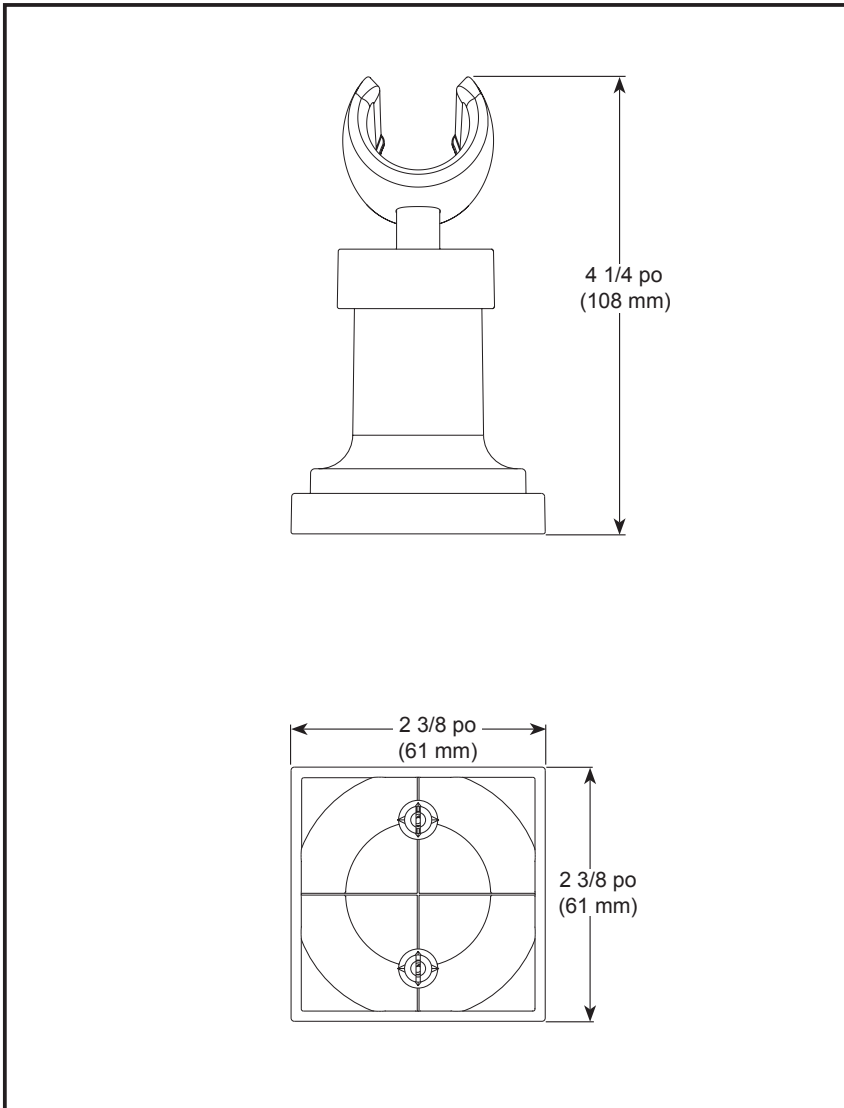

voyez ce que Delta peut faire®

MONTAGE MURAL

■ Support mural carré

CARACTÉRISTIQUES :

- Lumicoat^{MD} (modèles -PR uniquement)
- Finis Lumicoat^{MD} se nettoient facilement sans avoir recours à des nettoyeurs ou à des produits chimiques sur les surfaces les plus fréquemment touchées

SPÉCIFICATIONS STANDARDS

- Compatible avec les écrous coniques de boyau
- Vis d'installation invisibles
- Support réglable

GARANTIE

- Pièces et finition – Garantie à vie limitée; ou pour les clients commerciaux, 10 ans pour les résidences multifamiliales (appartements et condominiums) et 5 ans pour tout autre usage commercial, dans tous les cas à compter de la date de réception du produit par l'acheteur initial ou son représentant autorisé (installateur, etc.).
- Veuillez consulter le site fr.deltafaucet.ca pour tous les détails de notre garantie limitée.

▲ Désigne le suffixe approprié de la finition

Delta Faucet Company se réserve le droit (1) d'effectuer des changements dans les spécifications et les matériaux, et (2) de modifier ou d'abandonner certains modèles, dans les deux cas sans préavis ni obligation. Les dimensions sont à titre indicatif seulement. Consultez le Livre des prix courants de la gamme complète ou fr.deltafaucet.ca pour les options de finition et la disponibilité des produits.

Delta Faucet Company

55 E. 111th Street, Carmel, IN 46280
350 South Edgeware Road, St. Thomas, ON N5P 4L1
© 2026 Delta Faucet Company